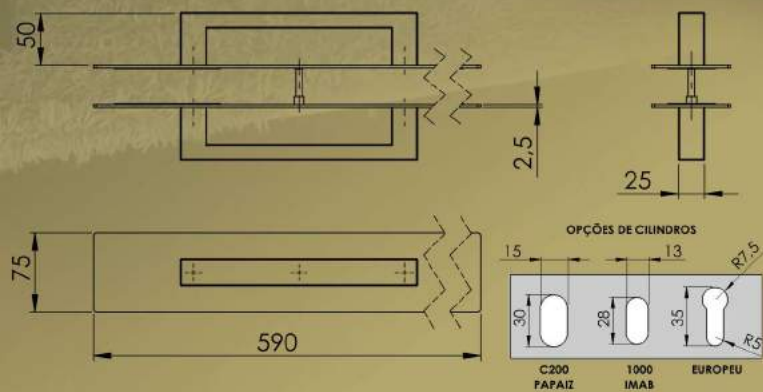

DUOMO RETA

1 PONTO DE FIXAÇÃO

INOX POLIDO OU ESCOVADO/

ACABAMENTOS ESPECIAIS SOB ENCOMENDA*

Código	Descrição
A730	Duomo Reta

Adicionar ao Final do Código:

IP = Inox Polido; IE = Inox Escovado; PR = Preto Tx; CT = Corten; Co = Cobre.