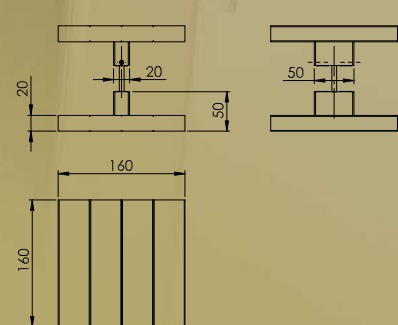

DONNA E DONNA PLUS

120, 160MM - 1 PONTO DE FIXAÇÃO

INOX POLIDO OU ESCOVADO/

ACABAMENTOS ESPECIAS SOB ENCOMENDA*

Código	Descrição
A740	Donna
A750	Donna Plus

Adicionar ao Final do Código:
IP = Inox Polido; IE = Inox Escovado; PR = Preto Tx;
CT = Corten; Co = Cobre.

Donna Plus