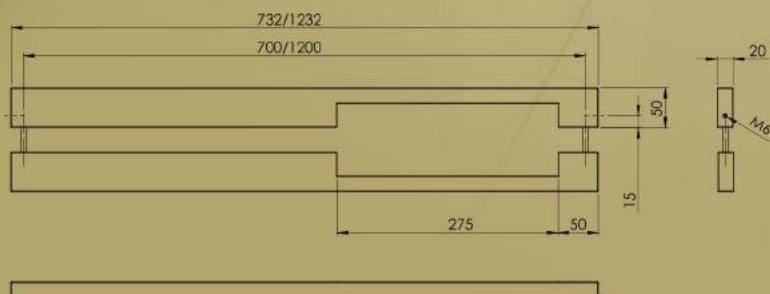

LUNNA

732, 1232MM

INOX POLIDO OU ESCOVADO/

ACABAMENTOS ESPECIAS SOB ENCOMENDA*

Código	Descrição
A711	Lunna 732mm
A712	Lunna 1232mm

Adicionar ao Final do Código:
IP = Inox Polido; IE = Inox Escovado; PR = Preto Tx;
CT = Corten; Co = Cobre.