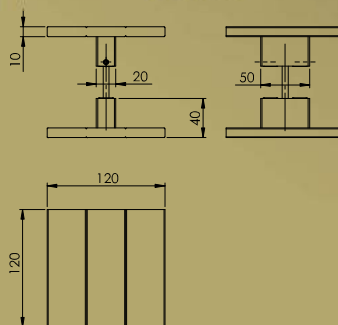

DONNA E DONNA PLUS

120, 160MM - 1 PONTO DE FIXAÇÃO

INOX POLIDO OU ESCOVADO/

ACABAMENTOS ESPECIAS SOB ENCOMENDA*

Código	Descrição
A740	Donna
A750	Donna Plus

Adicionar ao Final do Código:
IP = Inox Polido; IE = Inox Escovado; PR = Preto Tx;
CT = Corten; Co = Cobre.

Donna Plus