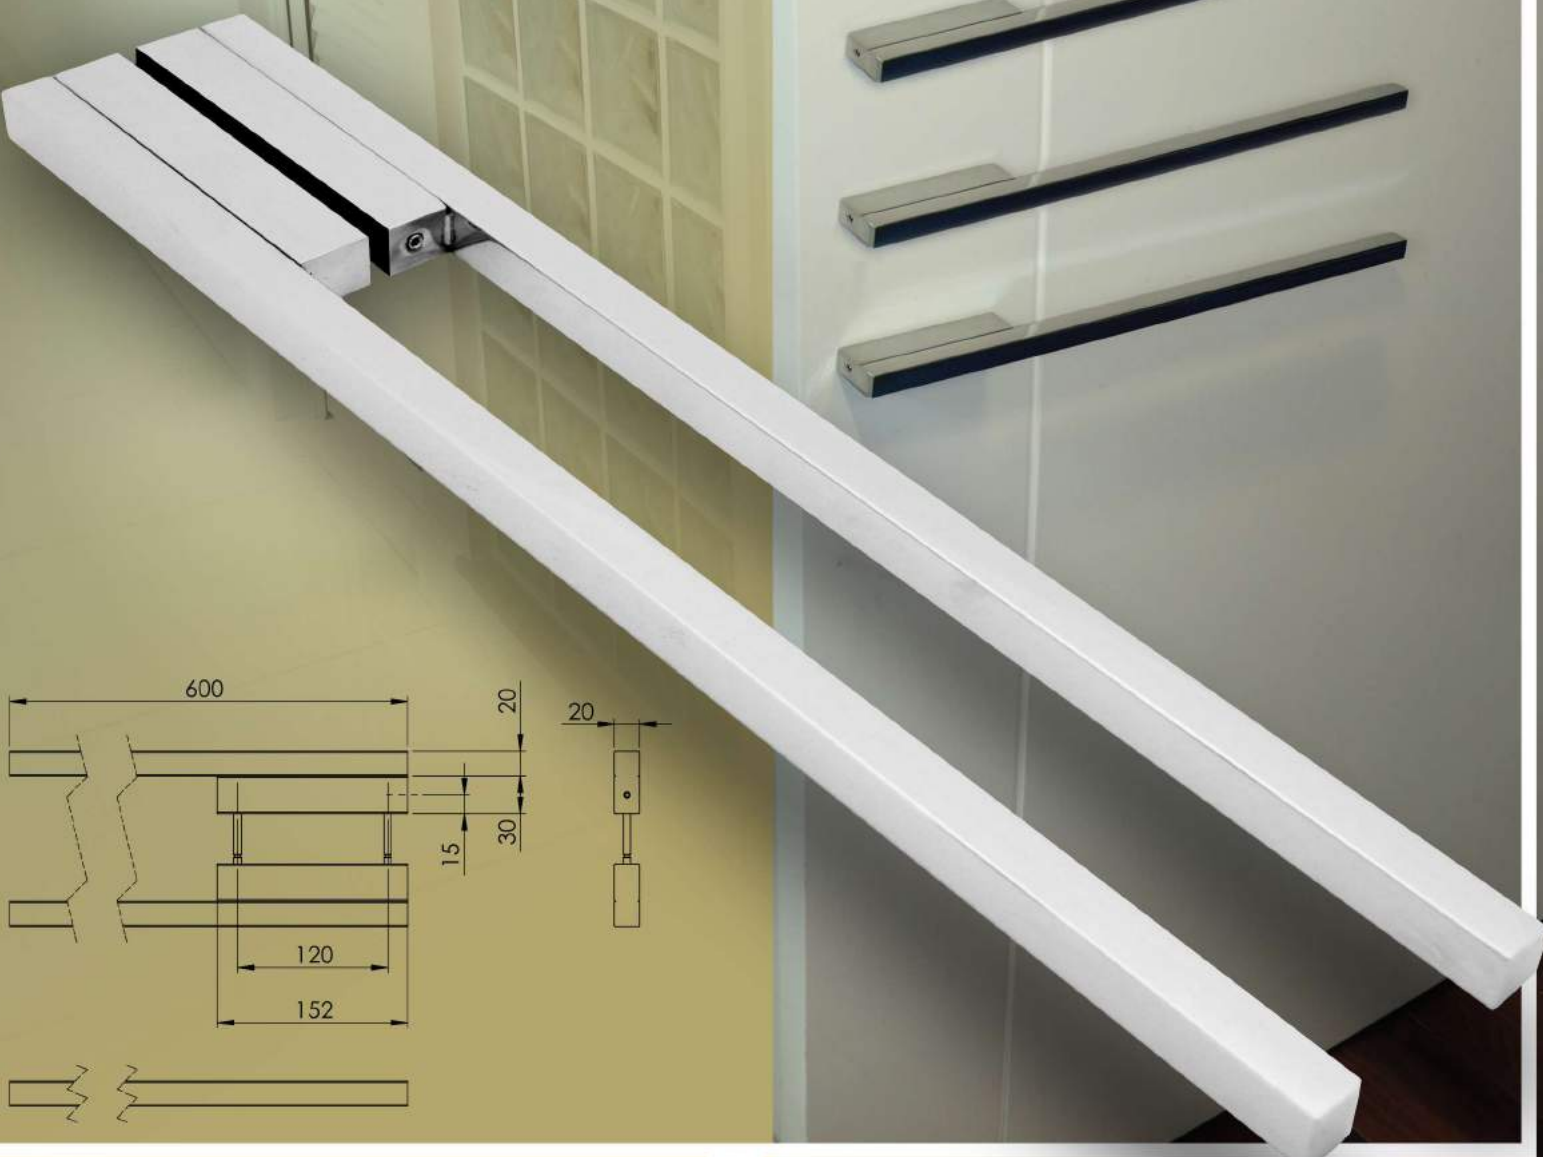

VERSÁTILE

600MM

INOX POLIDO OU ESCOVADO/
ACABAMENTOS ESPECIAS SOB ENCOMENDA*

Código	Descrição
A710	Versátil 600mm

Adicionar ao Final do Código:

IP = Inox Polido; IE = Inox Escovado; PR = Preto Tx;
CT = Corten; Co = Cobre.