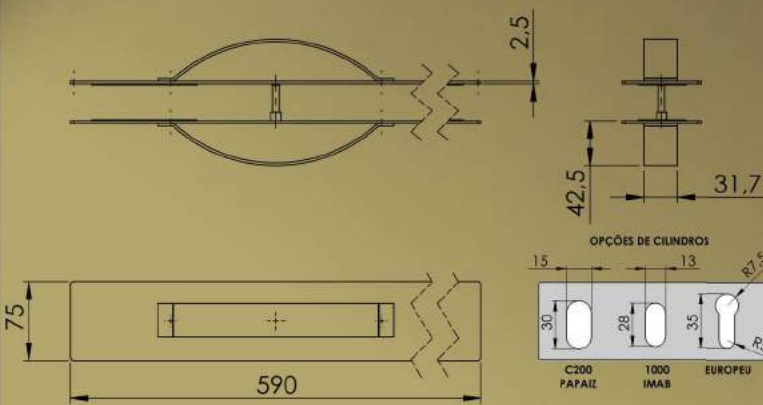

DUOMO CURVA

1 PONTO DE FIXAÇÃO

INOX POLIDO OU ESCOVADO/

ACABAMENTOS ESPECIAS SOB ENCOMENDA*

Código	Descrição
A720	Duomo Curva

Adicionar ao Final do Código:
IP = Inox Polido; IE = Inox Escovado; PR = Preto Tx;
CT = Corten; Co = Cobre.