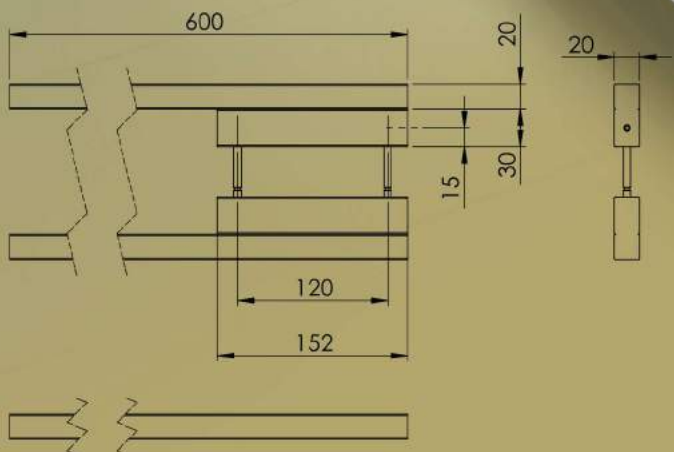

IP = Inox Polido; IE = Inox Escovado; PR = Preto Tx;  
CT = Corten; Co = Cobre.