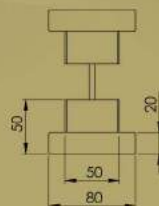

# QUEEN

1000, 1500, 2000MM

INOX POLIDO OU ESCOVADO/

ACABAMENTOS ESPECIAS SOB ENCOMENDA\*

PRETO TX

CORTEN

COBRE

Código	Descrição
A995	Queen 1000mm
A996	Queen 1500mm
A997	Queen 2000mm

Adicionar ao Final do Código:

IP = Inox Polido; IE = Inox Escovado; PR = Preto Tx;  
CT = Corten; Co = Cobre.

1000/ 1500/ 2000  
800/ 1300/ 1800